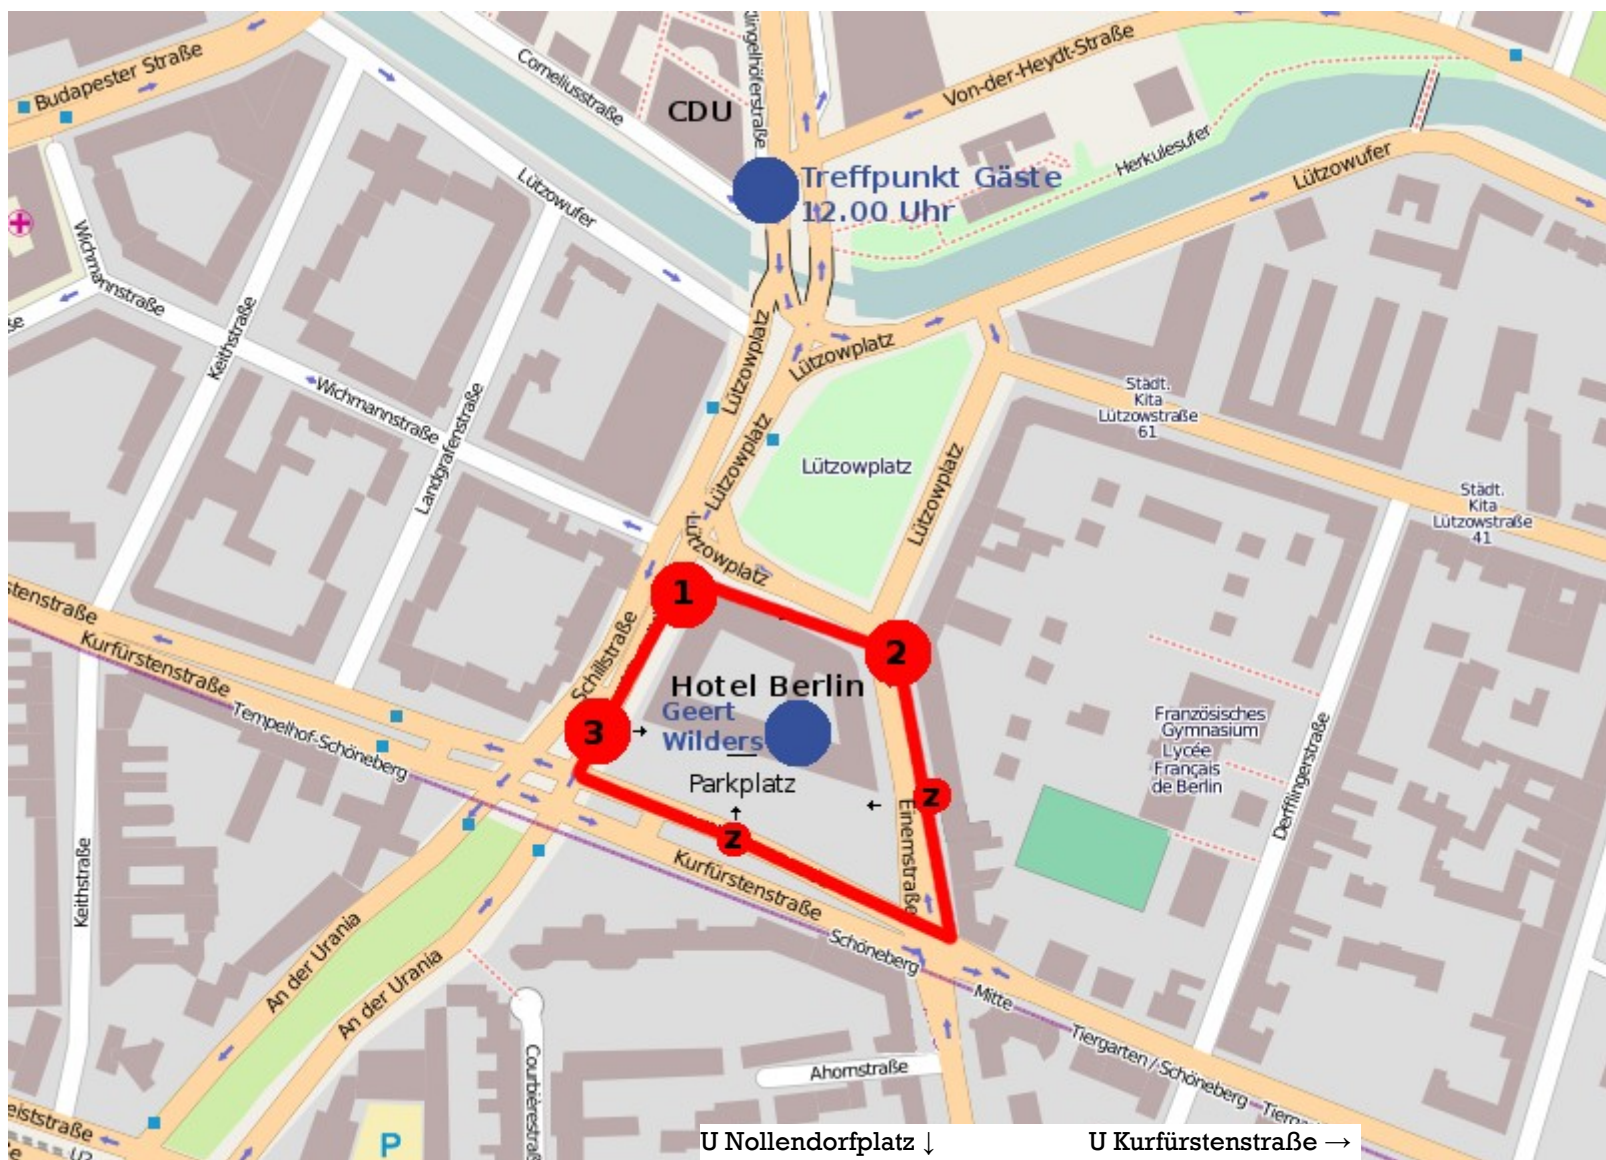

2. Oktober: Geert Wilders nach Hause schicken! Demoroute

Es ist eine Demoroute angemeldet von Punkt 1 über Punkt 2 zu Punkt 3. Es gibt zwei Zwischenkundgebungen (Z). Das Hotel Berlin hat zwei Eingänge: Haupteingang (zwischen 1 und 2) und Hintereingang (Mitte Parkplatz). Der Parkplatz hat drei Eingänge (Pfeile).

rot: Protest gegen Wilders

blau: Veranstaltung von Wilders

Linie: Demoroute (rot)

1, 2, 3: Kundgebungen

Z: Zwischenkundgebungen

→ Einfahrt Parkplatz

Anreise / Abreise:

U Nollendorfplatz (U1, U2, U3, U4)

U Kurfürstenstraße (U1)

BUS Lützowplatz (100, 106, 187, M29)

Kartenmaterial:

© OpenStreetMap und Mitwirkende, CC-BY-SA

<http://www.openstreetmap.org/>

<http://creativecommons.org/licenses/by-sa/2.0/>