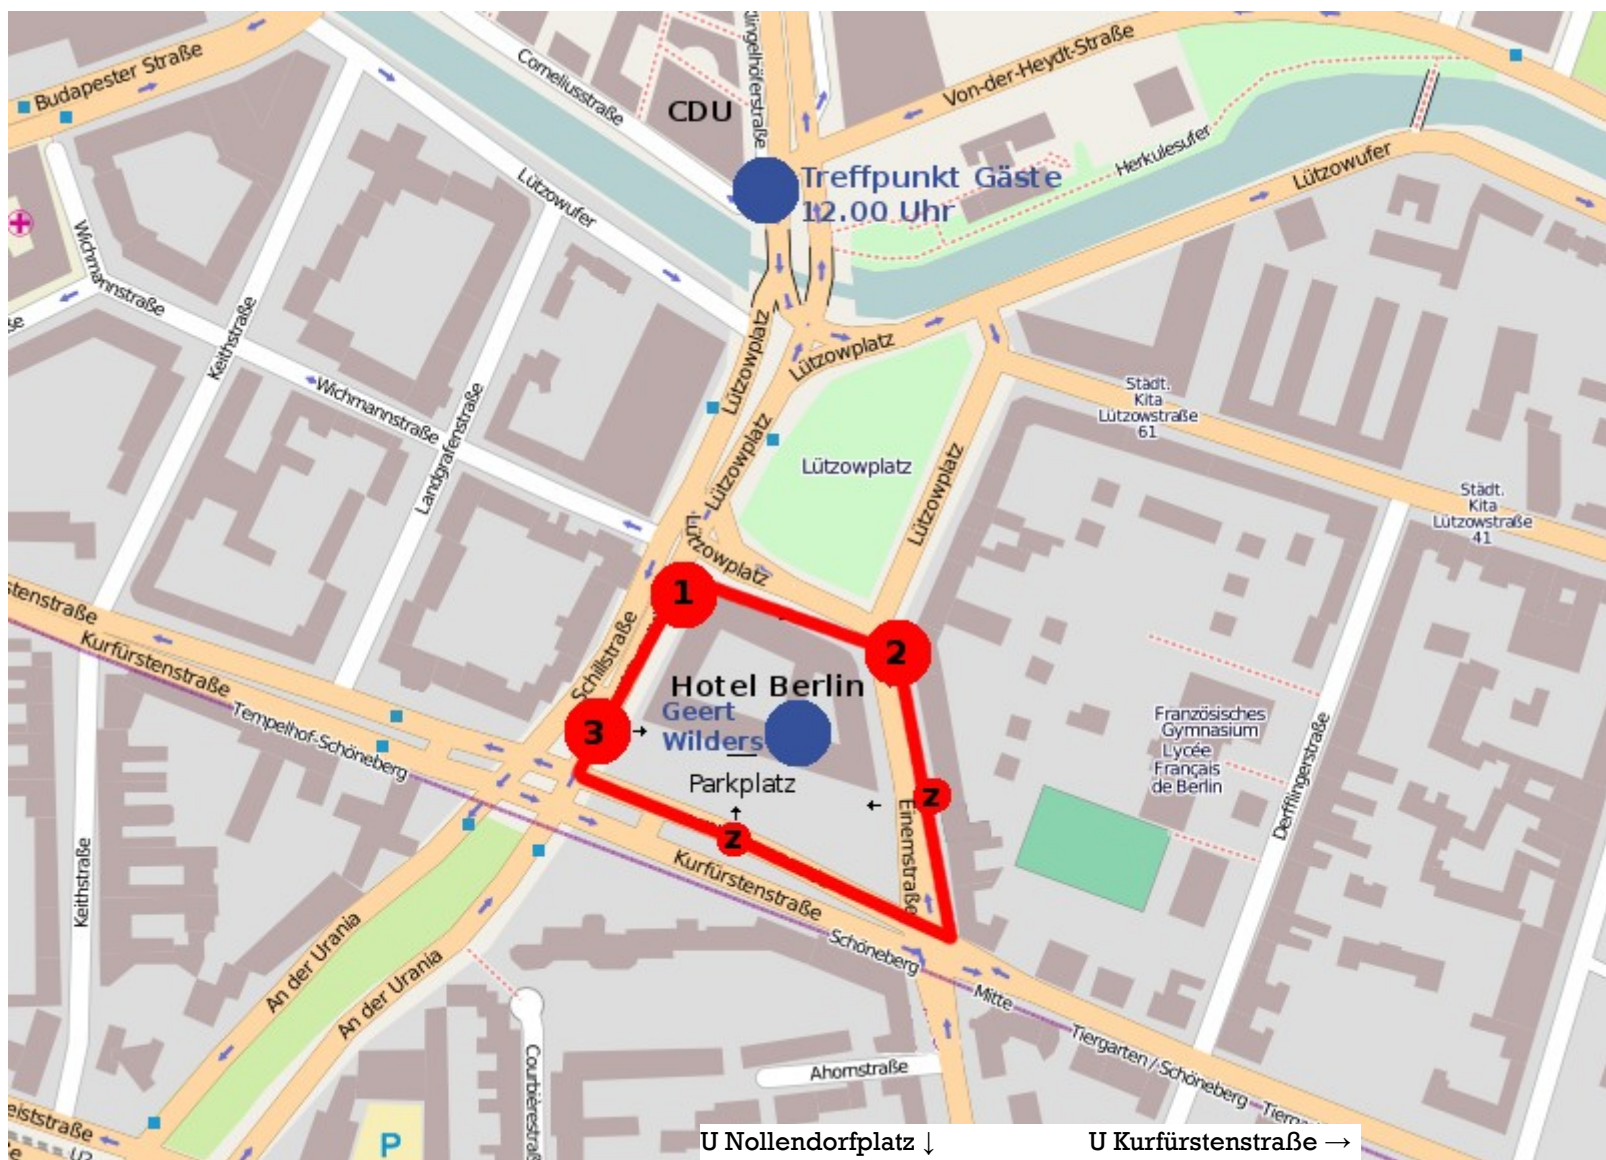

## 2. Oktober: Geert Wilders nach Hause schicken! Demoroute

Es ist eine Demoroute angemeldet von Punkt 1 über Punkt 2 zu Punkt 3. Es gibt zwei Zwischenkundgebungen (Z). Das Hotel Berlin hat zwei Eingänge: Haupteingang (zwischen 1 und 2) und Hintereingang (Mitte Parkplatz). Der Parkplatz hat drei Eingänge (Pfeile).

### Legende:

rot: Protest gegen Wilders

blau: Veranstaltung von Wilders

Linie: Demoroute (rot)

1, 2, 3: Kundgebungen

Z: Zwischenkundgebungen

→ Einfahrt Parkplatz

### Anreise / Abreise:

U Nollendorfplatz (U1, U2, U3, U4)

U Kurfürstenstraße (U1)

BUS Lützowplatz (100, 106, 187, M29)